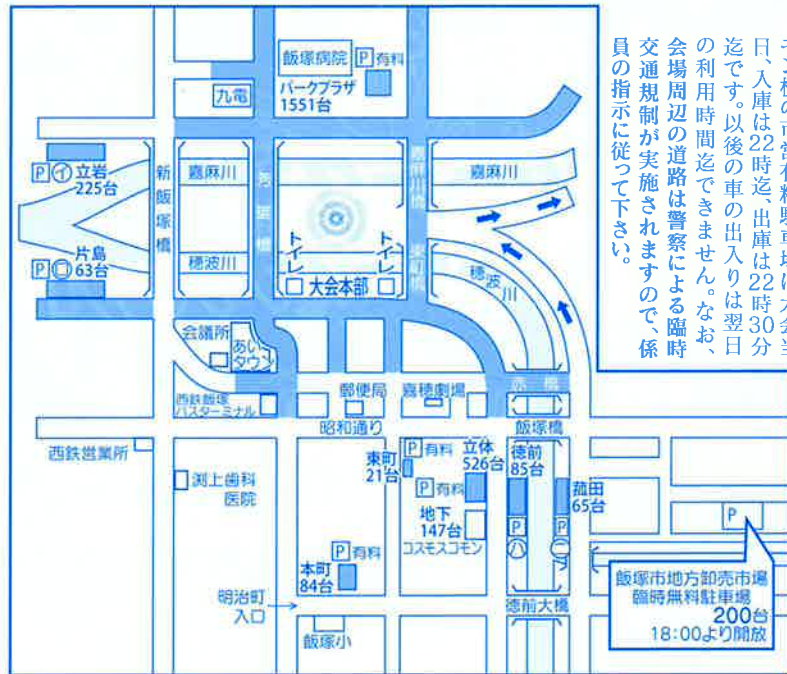

★違法駐車・めいわく駐車をやめましょう

●会場となる河川敷駐車場は終日駐車できません。  
 ●立岩、片島の徳前、孤田の河川敷駐車場及び、本町・東町・コスモスコ  
 ●モン横の市営有料駐車場は大会当日、入庫は22時迄、出庫は22時30分迄です。以後の車の出入りは翌日の利用時間迄できません。なお、会場周辺の道路は警察による臨時交通規制が実施されますので、係員の指示に従ってください。

■ 午後7時15分より車両通行止め → 午後7時15分より一方通行

皆様に募金をお願いしております。ご協力をお願い申し上げます。  
 会場内の芳雄橋、東町橋附近に**仮設トイレ**を設置しています。  
**堤防道路での座り込み、シートを敷いての観覧はご遠慮下さい。**  
 花火大会会場での**ドローンの飛行は禁止**です。

☆☆プログラム☆☆				
番号	時間	名称	提供者	花火師
1	8:00	開始信号点火式		
2	8:00	仕掛1号	西日本新聞エリアグループ筑豊	塚本
3	8:03	早打1号	あいタウン	筒井
4	8:05	早打2号	西日本電信電話株式会社	塚本
5	8:08	早打3号	ハローデイ 九工大前店	川嶋
6	8:09	仕掛2号	ロケット石鹸株式会社	塚本
協賛企業団体等紹介				
7	8:16	仕掛3号	時代おくれの仲間達	川嶋
8	8:19	仕掛4号	飯塚を盛り上げる有志の会 <small>(脚イワキン工業,新川工業,脚シブタ商会, 脚双葉商会,脚瑞建工務店,脚サキオ)</small>	塚本
9	8:22	仕掛5号	飯塚オート	筒井
10	8:25	早打4号	株式会社 千鳥屋本家	川嶋
11	8:28	仕掛6号	なによりも 患者さんのために 沢井製薬株式会社九州工場	塚本
12	8:31	早打5号	アブラックサービスショップ イオン穂波店	川嶋
協賛企業団体等紹介				
13	8:37	仕掛7号	麻生グループ	筒井
14	8:42	早打6号	竜王運輸グループ	川嶋
15	8:45	仕掛8号	おいしいおつきあい 一番食品株式会社	筒井
16	8:50	仕掛9号	こころの楽園を創造する CLUB HOUSE Produced by Gold Sea Holdings	川嶋
17	8:55	仕掛10号	みぞえグループ	筒井
18	9:00	終了信号		